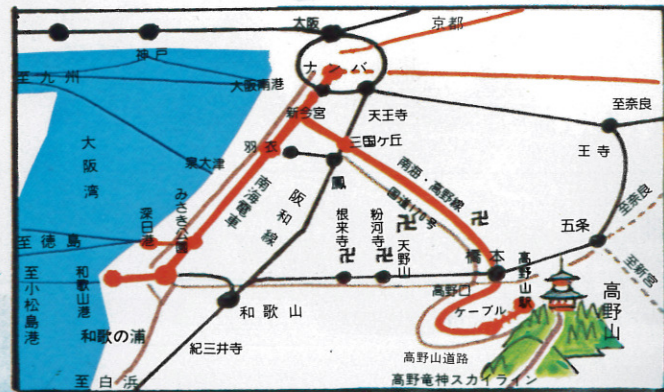

# 霊峰高野山参詣案内図

高野龍神国定公園

Main detailed map of Koyasu mountain. Key landmarks include: 高野山駅 (Koyasu Station), 大門 (Daimon), 総本山 金剛峯寺 (Sohonzen Kongobu-ji), 持明院 (Jiomin-in), 千手院 (Senzuin), 五室院 (Goshu-in), 阿彌陀峰 (Amida-take), 鉢伏山 (Hachiwaki-yama), 中ノ峰 (Nakanobe), 蓮花谷 (Rengegaya), 薬ヶ峰 (Yakage-take), 剣ヶ峰 (Kensage-take), 今米峰 (Imiyama), 遍照峰 (Hienryu-take), 葉師院山 (Eshin-in-yama), 高野山森林公園 (Koyasu Mountain Forest Park), 高野山中之橋公園 (Koyasu Mountain Nakanohashi Park).