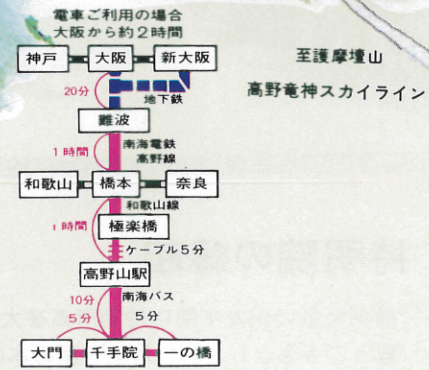

# 霊峰高野山参詣案内図

高野龍神国定公園

Main detailed map of Koyasu mountain. Key landmarks include: 高野山駅 (Koyasu Station), 大門 (Daimon), 総本山 金剛峯寺 (Sohonzen Kongobu-ji), 持明院 (Jiomin-in), 千手院 (Senzuin), 五室院 (Goshu-in), 阿彌陀峰 (Amida-take), 鉢伏山 (Hachiwaki-yama), 中ノ峰 (Nakanobe), 蓮花谷 (Rengegaya), 薬ヶ峰 (Yakage-take), 剣ヶ峰 (Kensage-take), 今米峰 (Imiyama), 遍照峰 (Hienryu-take), 葉師院山 (Eshin-in-yama), 高野山森林公園 (Koyasu Mountain Forest Park), 高野山中之橋公園 (Koyasu Mountain Nakanohashi Park).